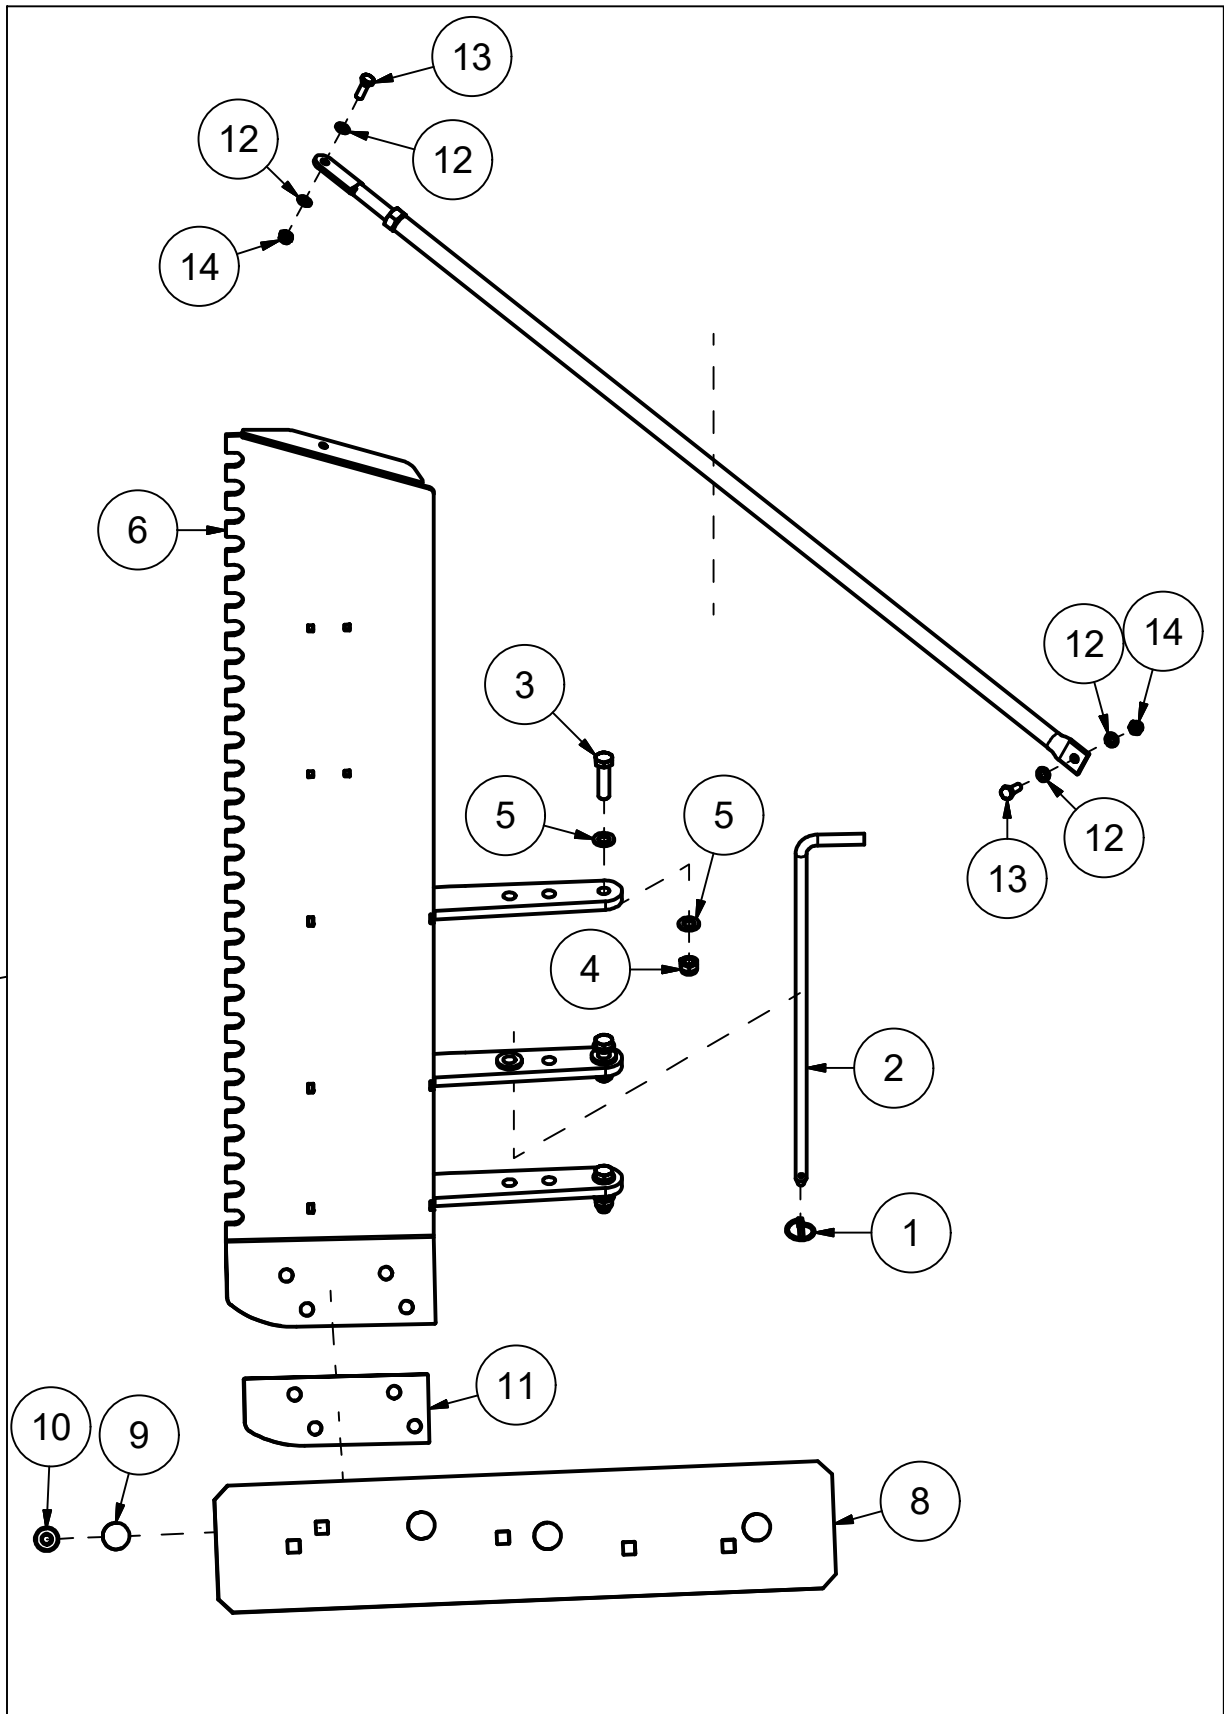

25148009 Right side extension 1,6m

Pos	Qty	Article no	Designation
1	1	2556138	Linch pin Ø6
2	1	25111043	Rod attachment for side extension VF230/252
3	3	2422495	Hexagon screw M16x60 EIZn 8.8 DIN 931
4	3	2483613	Locking nut M16 EIZn DIN 985
5	6	2531078	Washer M16 EIZn DIN 125
6	1	25111074	Side extension 1,6m right VF252/230
7	1	25111075	Side extension support strut 1,6 m
8	1	25141005	Wear steel side extension 10x185x900
9	4	2344493	Locking pin M16x50 EIZn 8.8 DIN 603
10	4	2489175	Locking nut with flange M16 EIZn DIN 6926
11	1	25141009	Shims wear steel side extension
12	4	2531060	Washer M10 EIZn DIN 125
13	2	2422299	Hexagon screw M10x30 EIZn 8.8 DIN 933
14	2	2483610	Locking nut M10 EIZn DIN 985
15	1	25111023	Threaded rod support strut