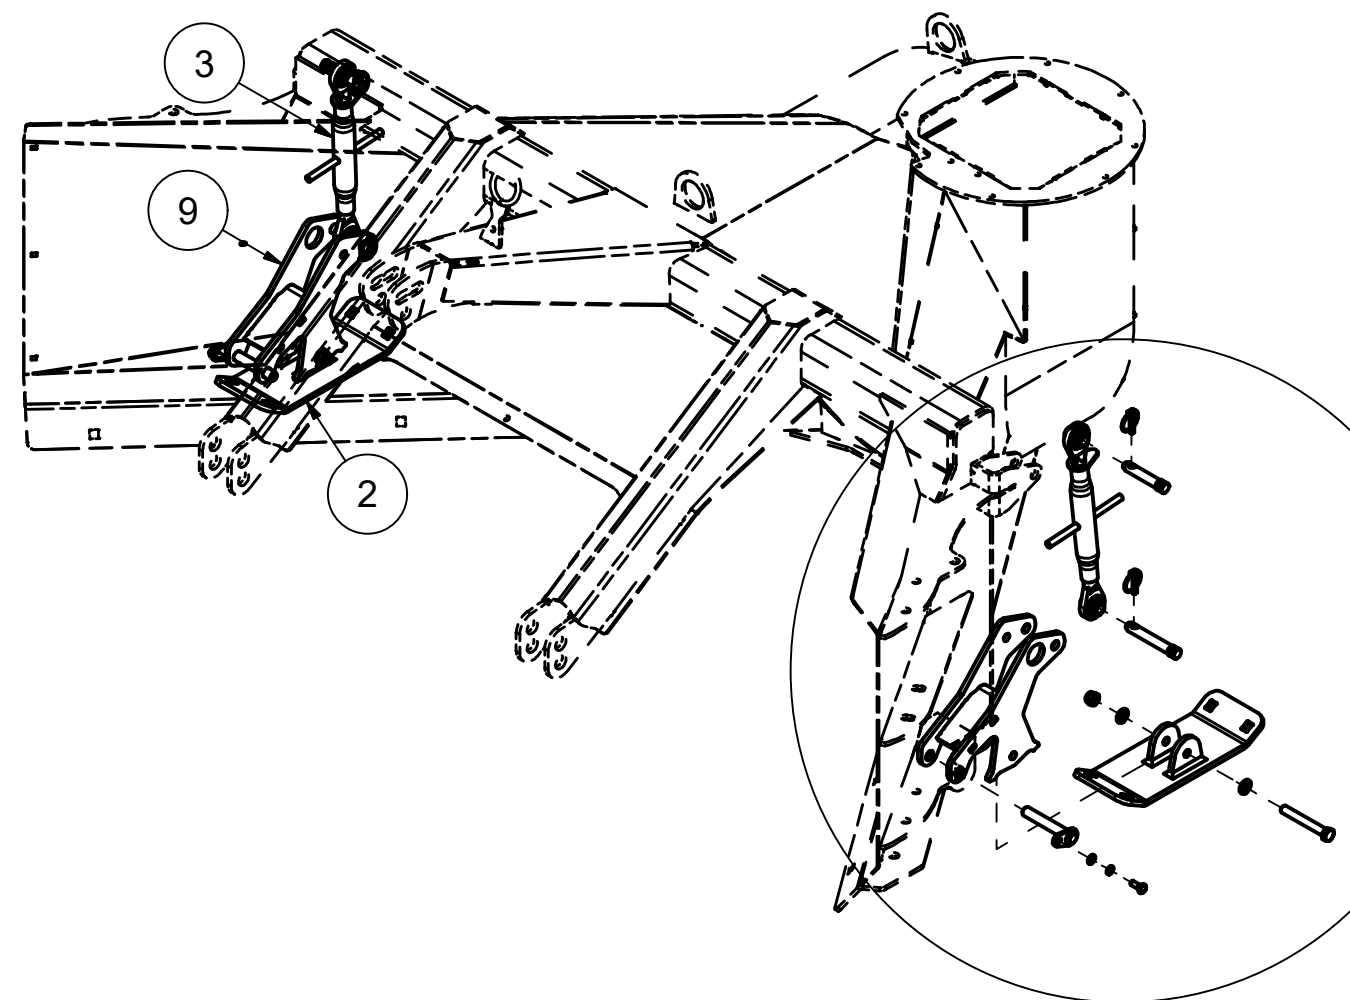

DUUN VF240
Spare parts catalogue

Duun Industrier as
7630 Åsen, Norway
www.duun.no

25148001 Hull

Pos	Qty	Article no	Designation
1	1	25141001	Hull VF240
2	1	25141003	Right wear steel 10x170x1570
3	1	25141004	Left wear steel 10x170x1436
4	1	25141002	Wear steel fan housing 80 cm
5	10	2489175	Locking nut with flange M16 EIZn DIN 6926
6	10	2344491	Locking screw M16x45 EIZn 8.8 DIN 603
7	2	2556142	Linch pin Ø10x40
8	2	2551730	Drawbar bolt cat. 2 Ø28x95
9	2	2531078	Washer M16 EIZn DIN 125
10	2	2534078	Spring washer M16 EIZn DIN 127
11	2	2422485	Hexagon screw M16x30 EIZn 8.8 DIN 933
12	2	2533095	Washer Ø26/45x4
14	1	2935121	Adhesive label 45x309 Snowblower 540 rpm collection plate
16	1	2935088	Adhesive label 90x48 Hand crushing hazard
17	2	2935114	Adhesive label VF240 450x138

25148005 Ejector spout cylinder

Pos	Qty	Article no	Designation
1	1	2955362	Cylinder 32x20x125 H20H20
2	2	2957755	Hexagon nipple BSP 1/4" - 1/4"

25148006 Ejector spout strut

Pos	Qty	Article no	Designation
1	1	25201058	Strut for outlet flap

25148007 Skid pad

Pos	Qty	Article no	Designation
1	1	25121023	Left skid pad holder
2	2	25211043	Left skid pad
3	2	2551710	Top strut - Turnbuckle 400mm
4	2	2526322	Top strut bolt cat. 1 Ø19x97
5	4	2556142	Linch pin Ø10x40
6	2	2483613	Locking nut M16 EIZn DIN 985
7	4	2531078	Washer M16 EIZn DIN 125
8	2	2422504	Hexagon screw M16x120 EIZn 8.8 DIN 931
9	1	25121024	Right skid pad holder
10	2	2526321	Top strut bolt cat. Ø19x70
11	2	25141007	Bolt Ø20
12	2	2531060	Washer M10 EIZn DIN 125
13	2	2534060	Spring washer M10 EIZn DIN 127
14	2	2422297	Hexagon screw M10x25 EIZn 8.8 DIN 933