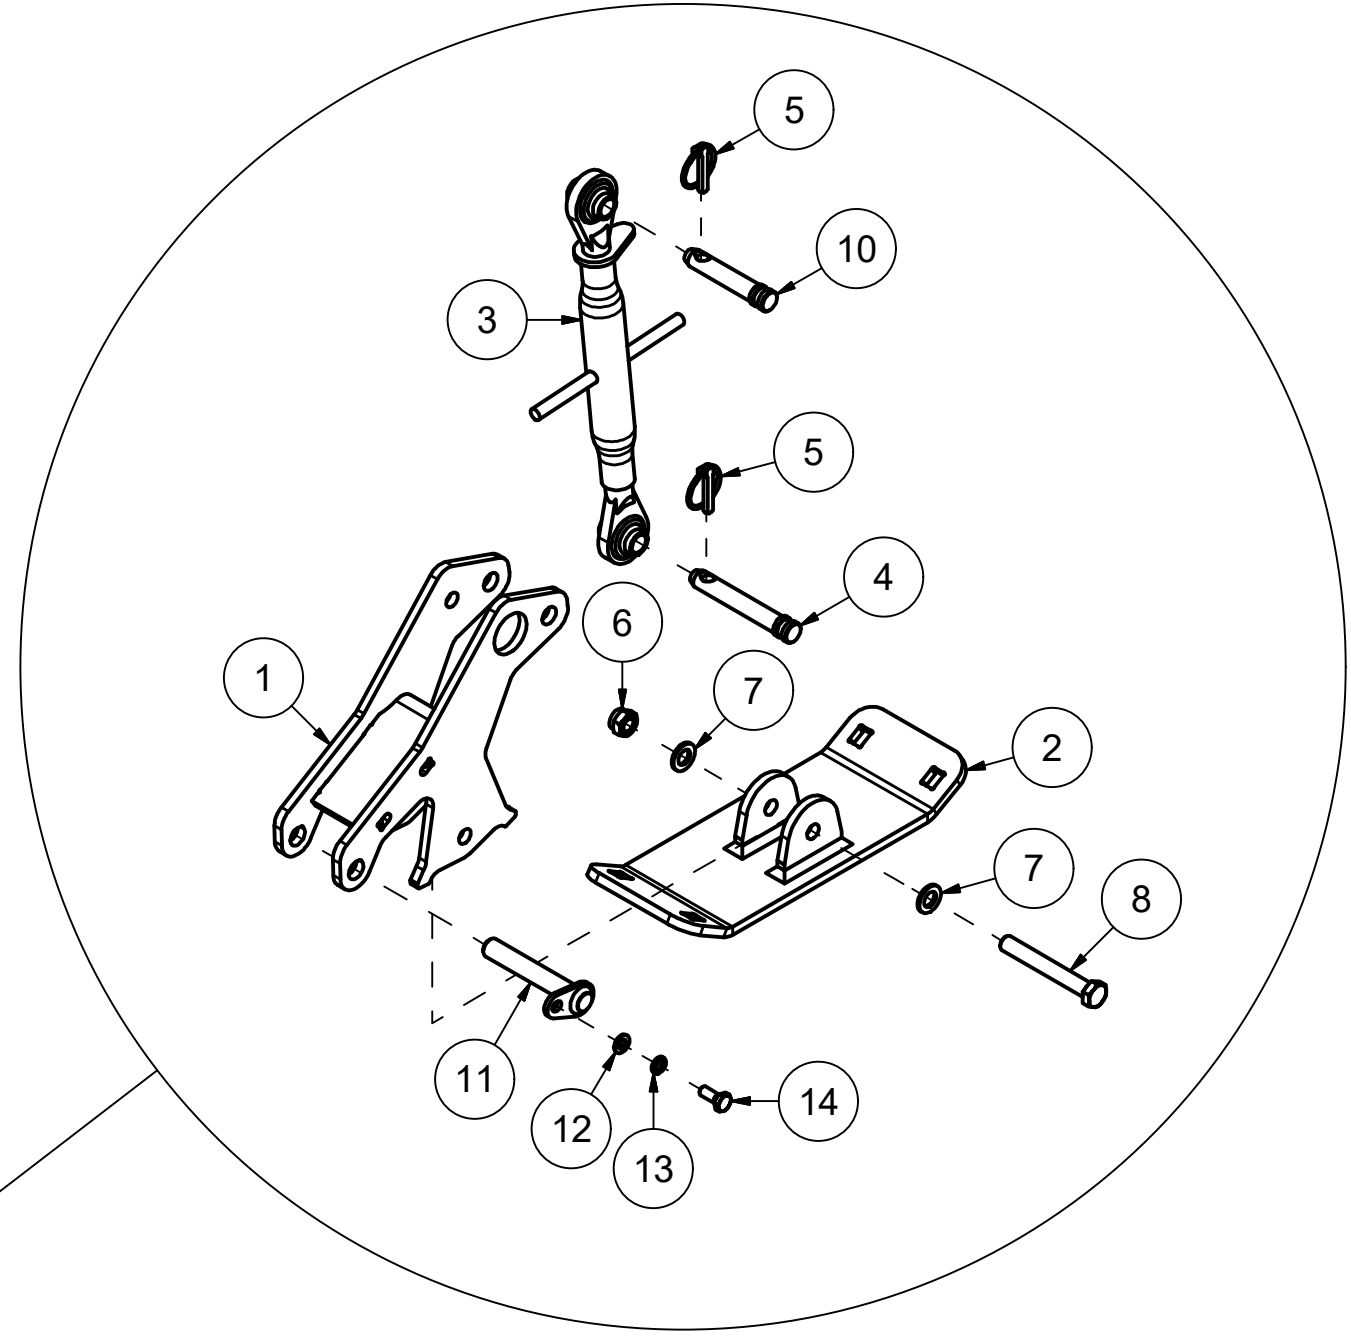

DUUN VF240
Spare parts catalogue

Duun Industrier as
7630 Åsen, Norway
www.duun.no

25148001 Hull

Pos	Qty	Article no	Designation
1	1	25141001	Hull VF240
2	1	25141003	Right wear steel 10x170x1570
3	1	25141004	Left wear steel 10x170x1436
4	1	25141002	Wear steel fan housing 80 cm
5	10	2489175	Locking nut with flange M16 EIZn DIN 6926
6	10	2344491	Locking screw M16x45 EIZn 8.8 DIN 603
7	2	2556142	Linch pin Ø10x40
8	2	2551730	Drawbar bolt cat. 2 Ø28x95
9	2	2531078	Washer M16 EIZn DIN 125
10	2	2534078	Spring washer M16 EIZn DIN 127
11	2	2422485	Hexagon screw M16x30 EIZn 8.8 DIN 933
12	2	2533095	Washer Ø26/45x4
14	1	2935121	Adhesive label 45x309 Snowblower 540 rpm collection plate
16	1	2935088	Adhesive label 90x48 Hand crushing hazard
17	2	2935114	Adhesive label VF240 450x138

25148005 Ejector spout cylinder

Pos	Qty	Article no	Designation
1	1	2955362	Cylinder 32x20x125 H20H20
2	2	2957755	Hexagon nipple BSP 1/4" - 1/4"

25148006 Ejector spout strut

Pos	Qty	Article no	Designation
1	1	25201058	Strut for outlet flap

25148007 Skid pad

Pos	Qty	Article no	Designation
1	1	25121023	Left skid pad holder
2	2	25211043	Left skid pad
3	2	2551710	Top strut - Turnbuckle 400mm
4	2	2526322	Top strut bolt cat. 1 Ø19x97
5	4	2556142	Linch pin Ø10x40
6	2	2483613	Locking nut M16 EIZn DIN 985
7	4	2531078	Washer M16 EIZn DIN 125
8	2	2422504	Hexagon screw M16x120 EIZn 8.8 DIN 931
9	1	25121024	Right skid pad holder
10	2	2526321	Top strut bolt cat. Ø19x70
11	2	25141007	Bolt Ø20
12	2	2531060	Washer M10 EIZn DIN 125
13	2	2534060	Spring washer M10 EIZn DIN 127
14	2	2422297	Hexagon screw M10x25 EIZn 8.8 DIN 933