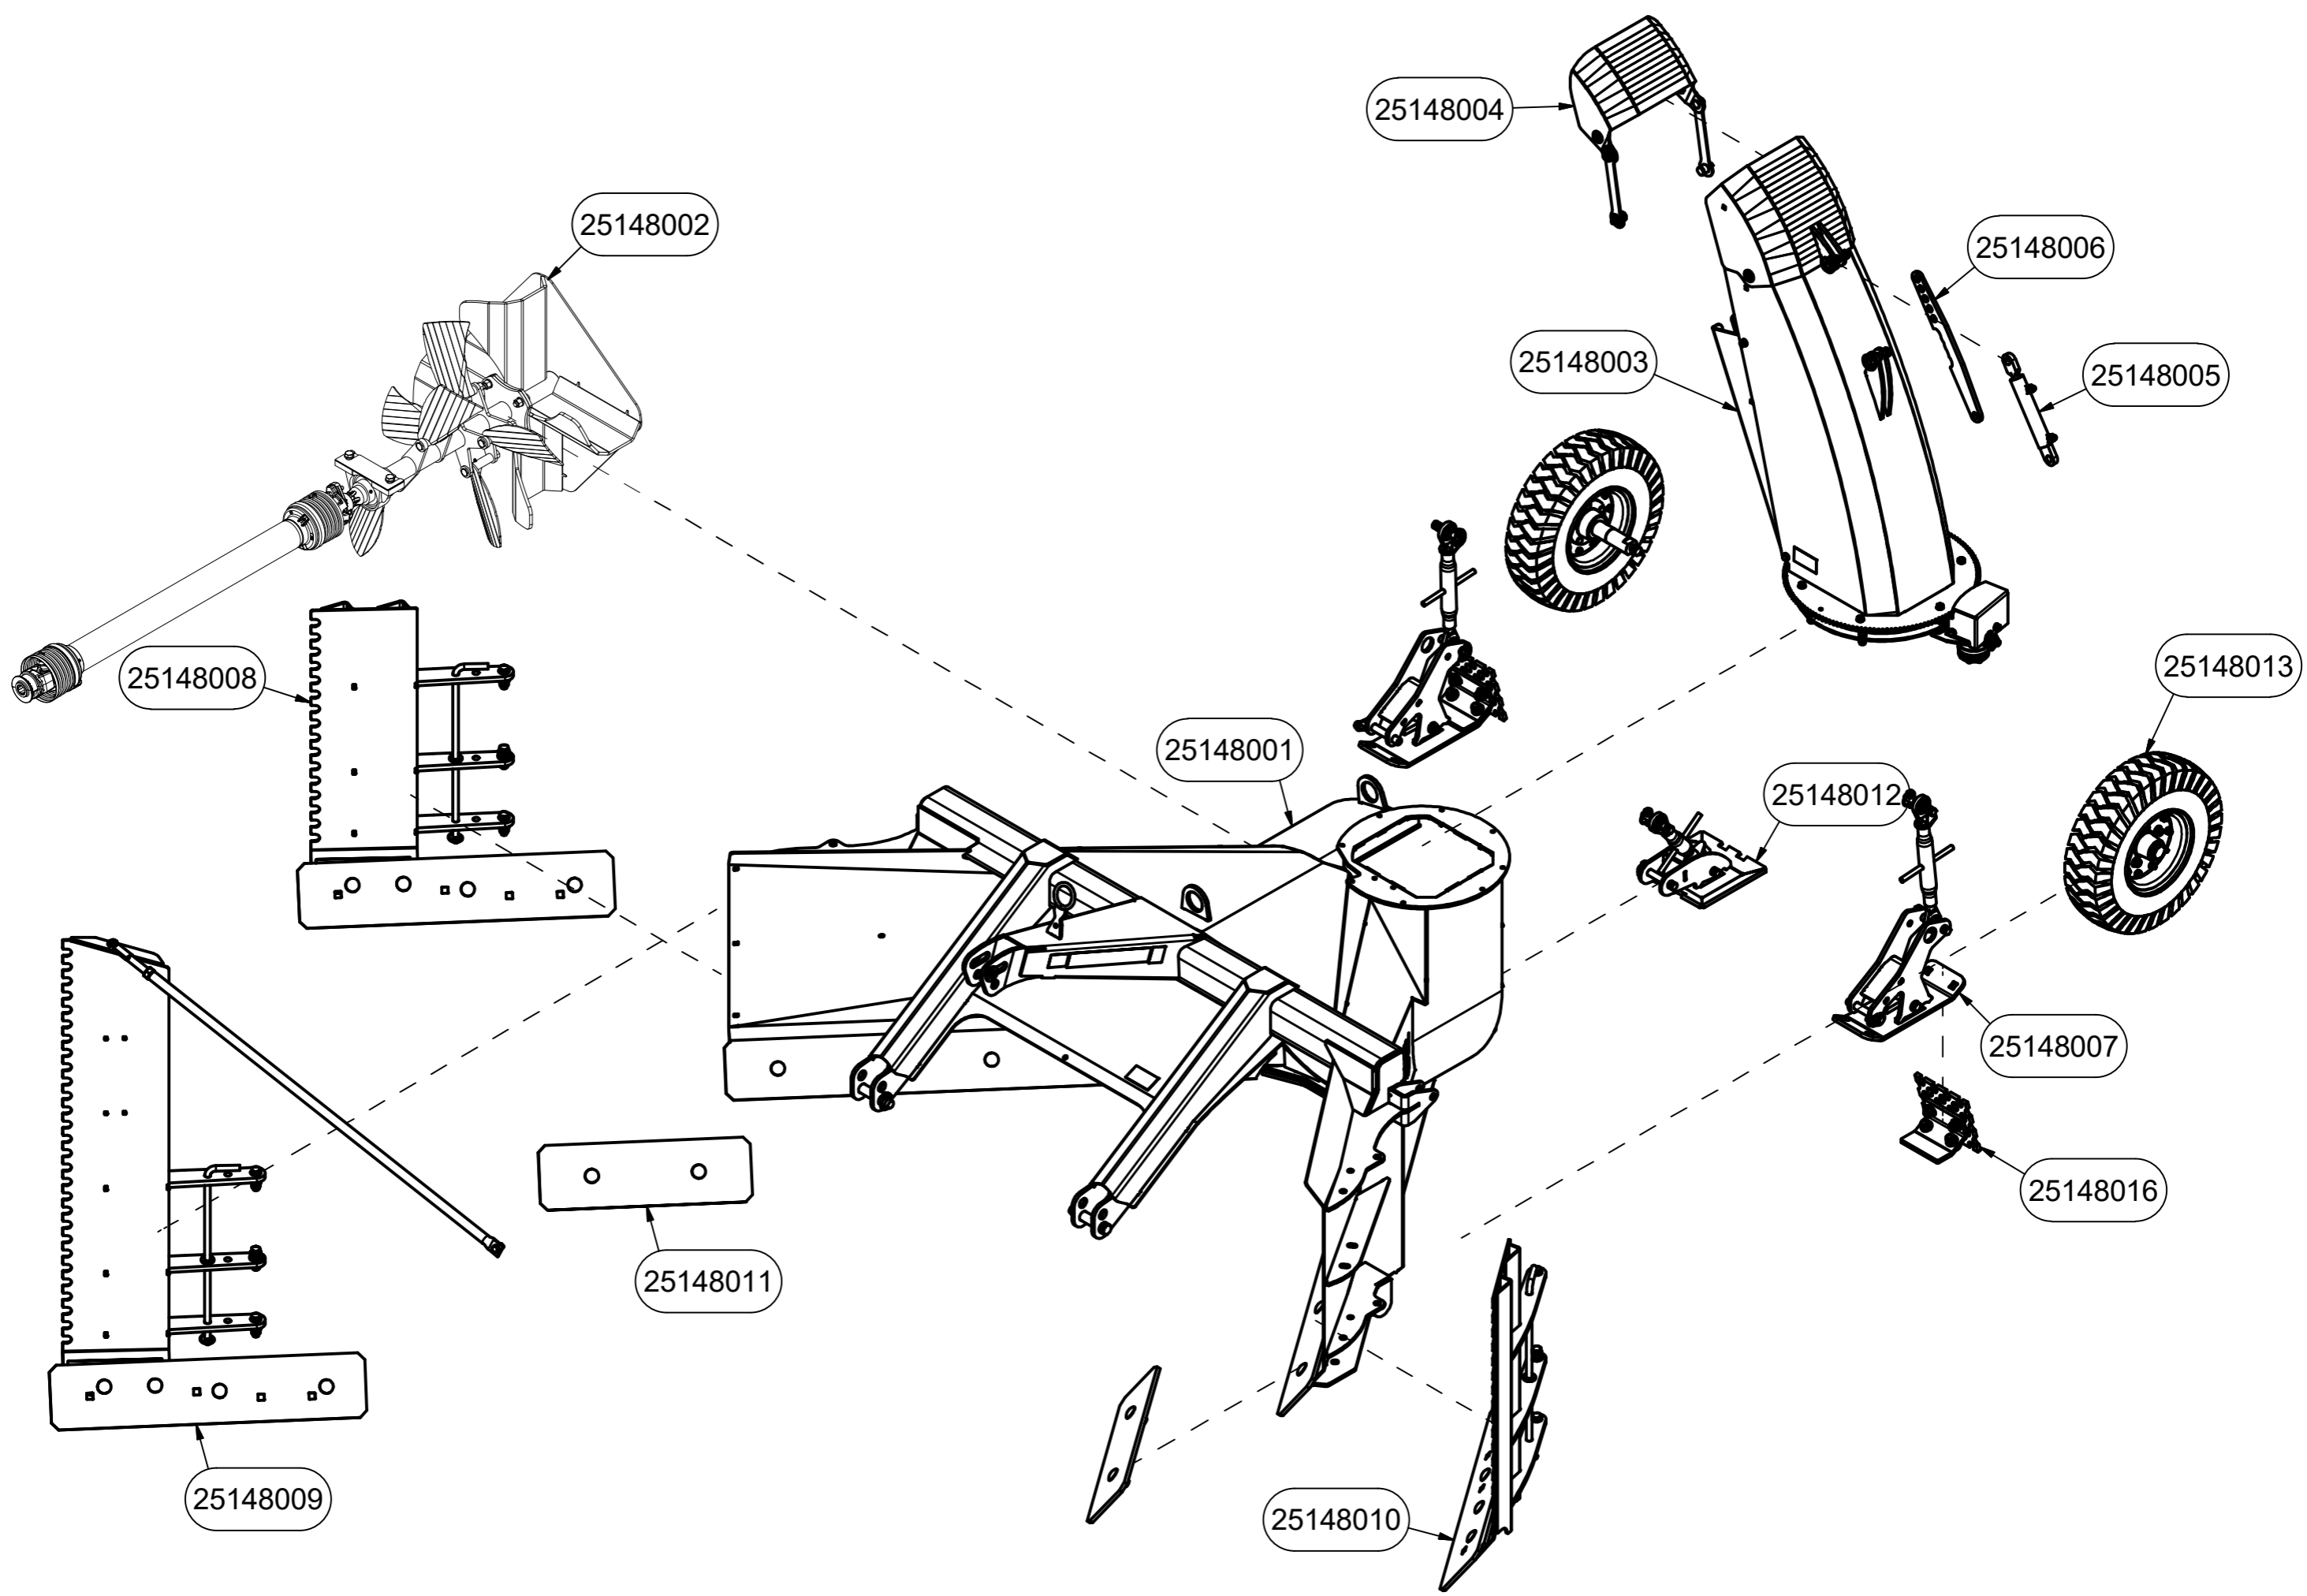

DUUN VF240
Spare parts catalogue

Duun Industrier as
7630 Åsen, Norway
www.duun.no

25148001 Hull

Pos	Qty	Article no	Designation
1	1	25141001	Hull VF240
2	1	25141003	Right wear steel 10x170x1570
3	1	25141004	Left wear steel 10x170x1436
4	1	25141002	Wear steel fan housing 80 cm
5	10	2489175	Locking nut with flange M16 EIZn DIN 6926
6	10	2344491	Locking screw M16x45 EIZn 8.8 DIN 603
7	2	2556142	Linch pin Ø10x40
8	2	2551730	Drawbar bolt cat. 2 Ø28x95
9	2	2531078	Washer M16 EIZn DIN 125
10	2	2534078	Spring washer M16 EIZn DIN 127
11	2	2422485	Hexagon screw M16x30 EIZn 8.8 DIN 933
12	2	2533095	Washer Ø26/45x4
14	1	2935121	Adhesive label 45x309 Snowblower 540 rpm collection plate
16	1	2935088	Adhesive label 90x48 Hand crushing hazard
17	2	2935114	Adhesive label VF240 450x138

25148003 Ejector spout

Pos	Qty	Article no	Designation
1	4	2344330	Locking screw M10x25 EIZn 8.8 DIN 603
2	2	25201039	Bearing washer
3	2	2533065	Body washer ø11/35x3
4	22	2483610	Locking nut M10 EIZn DIN 985
5	2	2556142	Linch pin Ø10x40
6	16	2422299	Hexagon screw M10x30 EIZn 8.8 DIN 933
7	39	2531060	Washer M10 EIZn DIN 125
8	2	2526317	Bolt Ø19,8x45
9	1	25111052	Stop against hull
10	1	2955508	Hydraulic motor 50 ccm
11	1	2533058	Body washer ø9/35x3 EIZn
12	1	25111036	Ball bearing ring Ø500
13	1	2534047	Spring washer M8 EIZn DIN 127
14	1	2422246	Hexagon screw M8x25 EIZn 8.8 DIN 933
15	2	2483611	Locking nut M12 EIZn DIN 985
16	2	2422352	Hexagon screw M12x40 EIZn 8.8 DIN 933
17	4	2531069	Washer M12 EIZn DIN 125
18	2	2957758	Hexagon nipple GEK BSP 1/2" L10 ED
19	1	2935150	Adhesive label Duun 160x160
20	1	25201035	Ejector spout 80 cm
21	1	25201032	Outlet flap 80 cm
22	1	25201044	Grate
23	2	2935088	Adhesive label 90x48 Hand crushing hazard
24	1	25311023	Bracket
25	1	25311024	Cover
26	1	2964106	Cog wheel Z14 module 4
27	3	2534060	Spring washer M10 EIZn DIN 127
28	3	2422290	Hexagon screw M10x16 EIZn 8.8 DIN 933
29	1	25321102	Motor mount spacer plate
30	2	2422307	Hexagon screw M10x50 EIZn 8.8 DIN 931