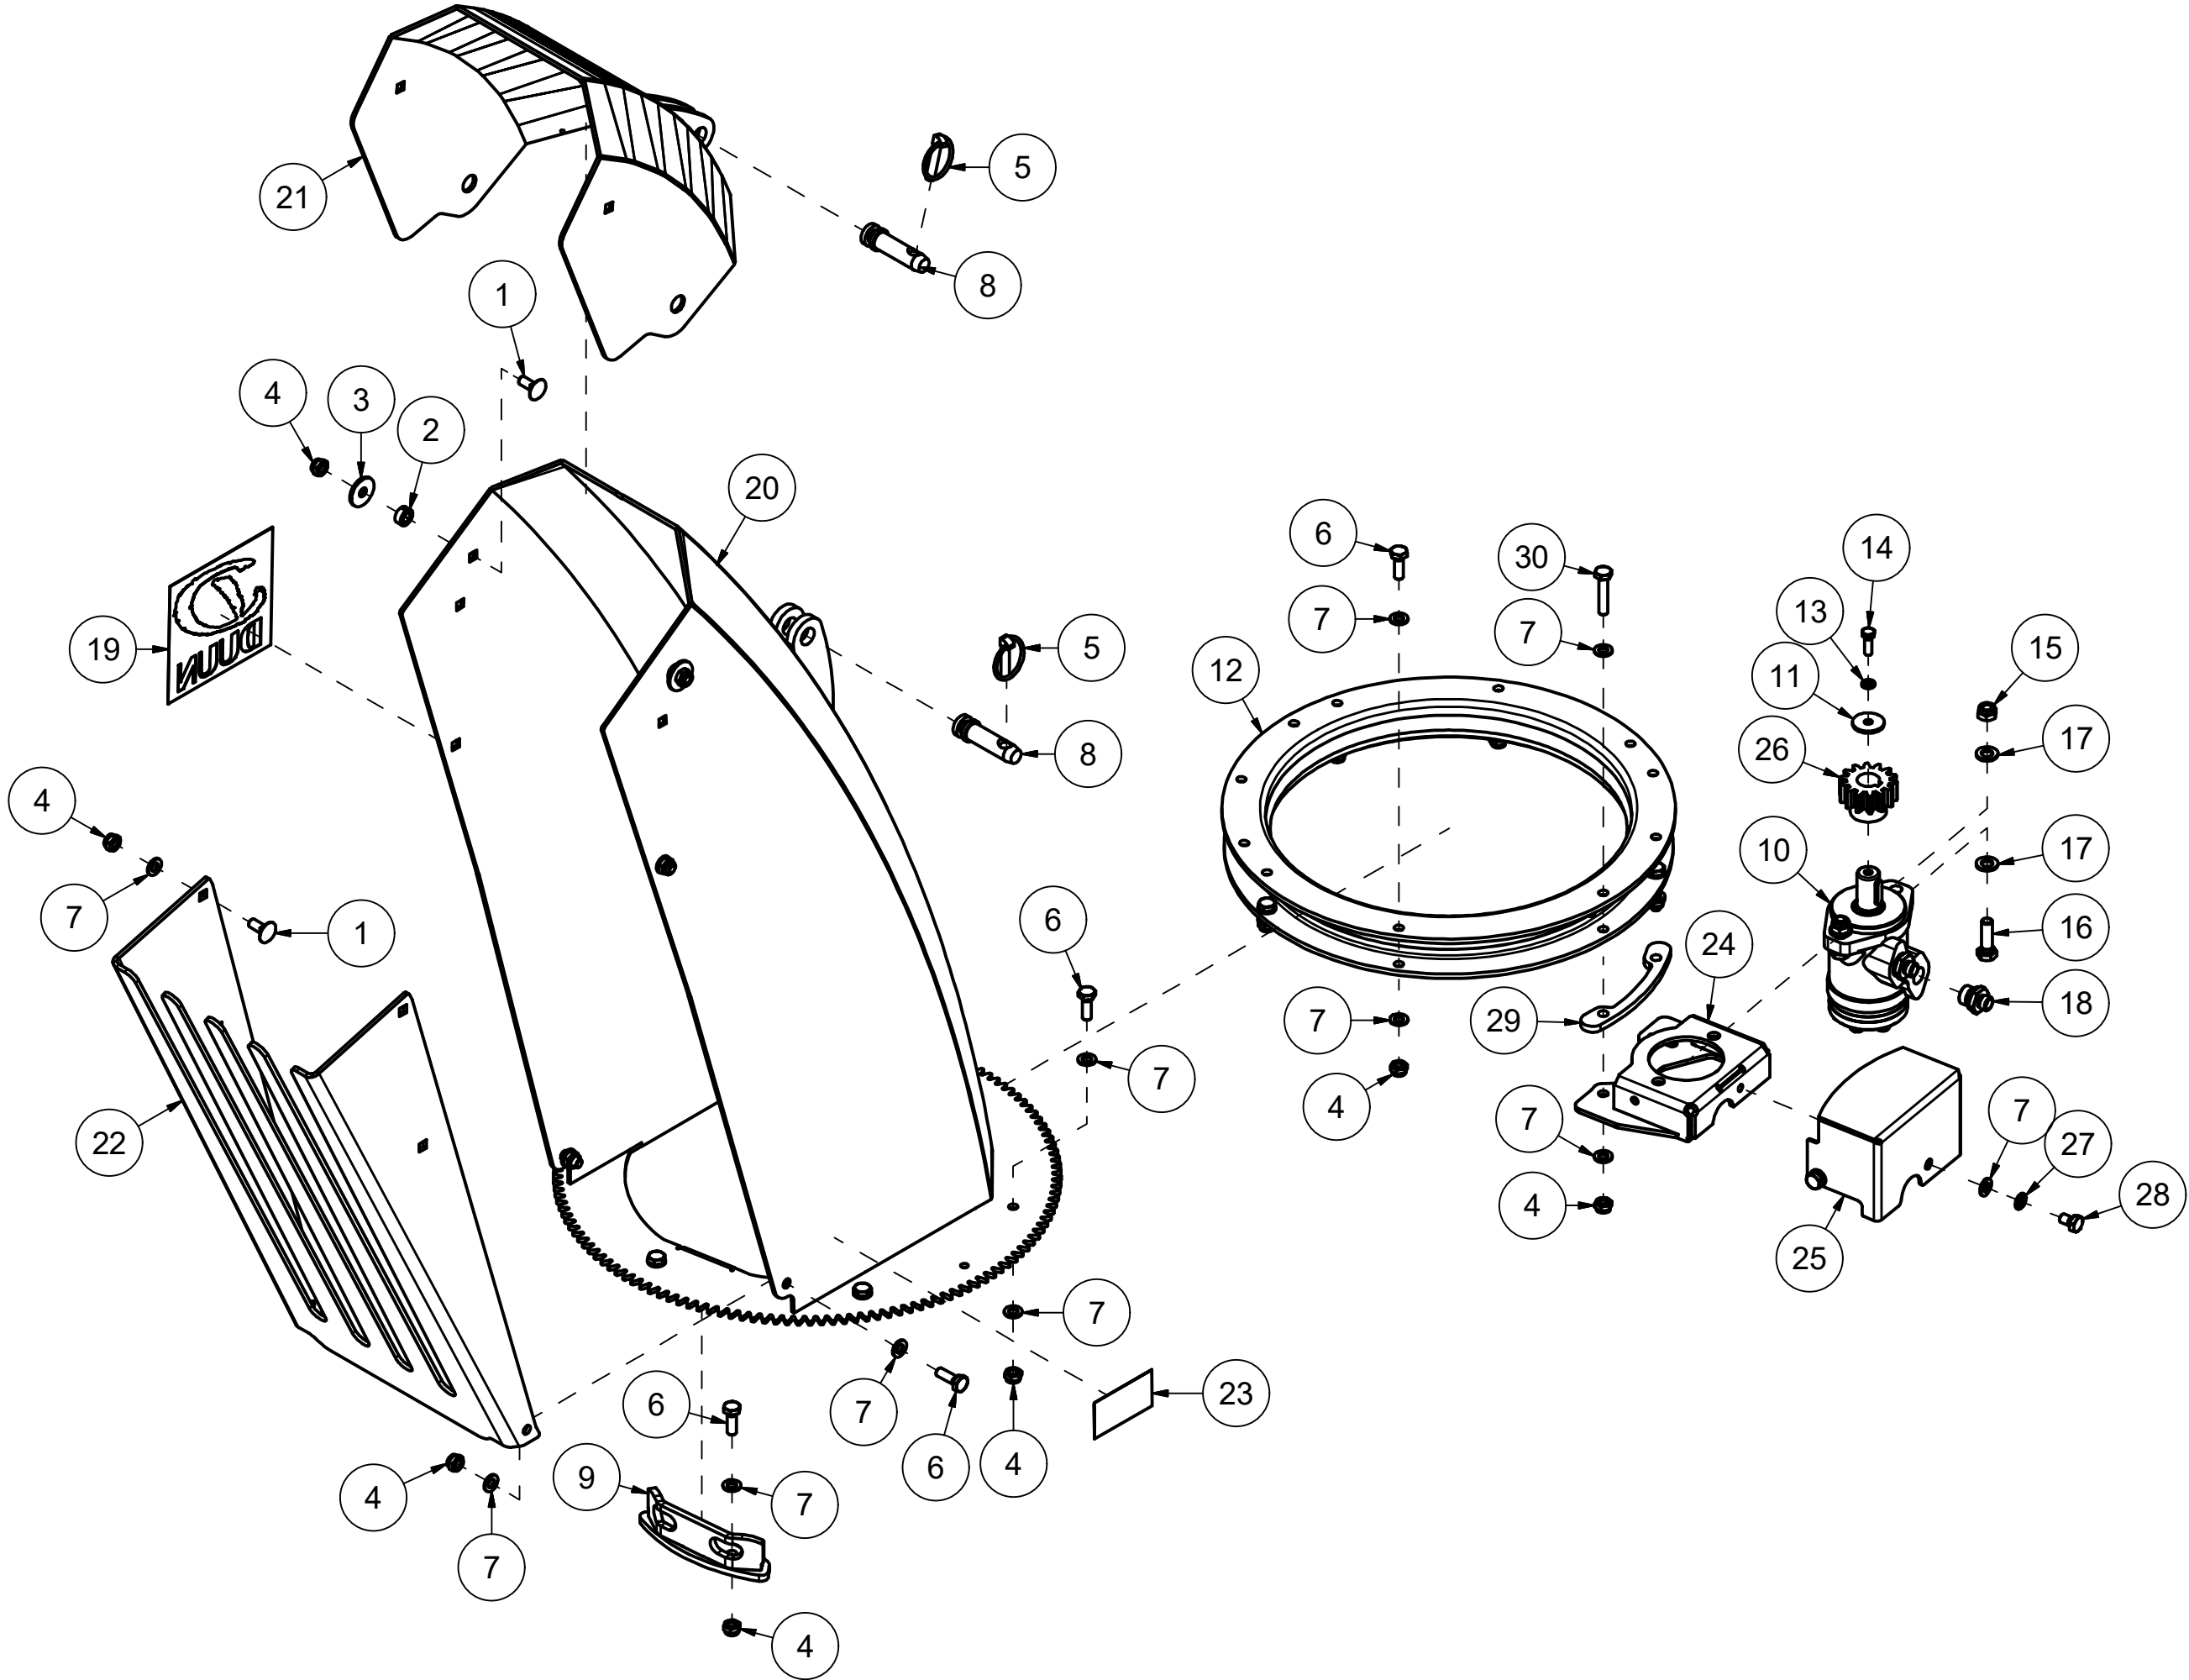

DUUN VF240
Spare parts catalogue

Duun Industrier as
7630 Åsen, Norway
www.duun.no

25148001 Hull

Pos	Qty	Article no	Designation
1	1	25141001	Hull VF240
2	1	25141003	Right wear steel 10x170x1570
3	1	25141004	Left wear steel 10x170x1436
4	1	25141002	Wear steel fan housing 80 cm
5	10	2489175	Locking nut with flange M16 EIZn DIN 6926
6	10	2344491	Locking screw M16x45 EIZn 8.8 DIN 603
7	2	2556142	Linch pin Ø10x40
8	2	2551730	Drawbar bolt cat. 2 Ø28x95
9	2	2531078	Washer M16 EIZn DIN 125
10	2	2534078	Spring washer M16 EIZn DIN 127
11	2	2422485	Hexagon screw M16x30 EIZn 8.8 DIN 933
12	2	2533095	Washer Ø26/45x4
14	1	2935121	Adhesive label 45x309 Snowblower 540 rpm collection plate
16	1	2935088	Adhesive label 90x48 Hand crushing hazard
17	2	2935114	Adhesive label VF240 450x138

25148003 Ejector spout

Pos	Qty	Article no	Designation
1	4	2344330	Locking screw M10x25 EIZn 8.8 DIN 603
2	2	25201039	Bearing washer
3	2	2533065	Body washer ø11/35x3
4	22	2483610	Locking nut M10 EIZn DIN 985
5	2	2556142	Linch pin Ø10x40
6	16	2422299	Hexagon screw M10x30 EIZn 8.8 DIN 933
7	39	2531060	Washer M10 EIZn DIN 125
8	2	2526317	Bolt Ø19,8x45
9	1	25111052	Stop against hull
10	1	2955508	Hydraulic motor 50 ccm
11	1	2533058	Body washer ø9/35x3 EIZn
12	1	25111036	Ball bearing ring Ø500
13	1	2534047	Spring washer M8 EIZn DIN 127
14	1	2422246	Hexagon screw M8x25 EIZn 8.8 DIN 933
15	2	2483611	Locking nut M12 EIZn DIN 985
16	2	2422352	Hexagon screw M12x40 EIZn 8.8 DIN 933
17	4	2531069	Washer M12 EIZn DIN 125
18	2	2957758	Hexagon nipple GEK BSP 1/2" L10 ED
19	1	2935150	Adhesive label Duun 160x160
20	1	25201035	Ejector spout 80 cm
21	1	25201032	Outlet flap 80 cm
22	1	25201044	Grate
23	2	2935088	Adhesive label 90x48 Hand crushing hazard
24	1	25311023	Bracket
25	1	25311024	Cover
26	1	2964106	Cog wheel Z14 module 4
27	3	2534060	Spring washer M10 EIZn DIN 127
28	3	2422290	Hexagon screw M10x16 EIZn 8.8 DIN 933
29	1	25321102	Motor mount spacer plate
30	2	2422307	Hexagon screw M10x50 EIZn 8.8 DIN 931