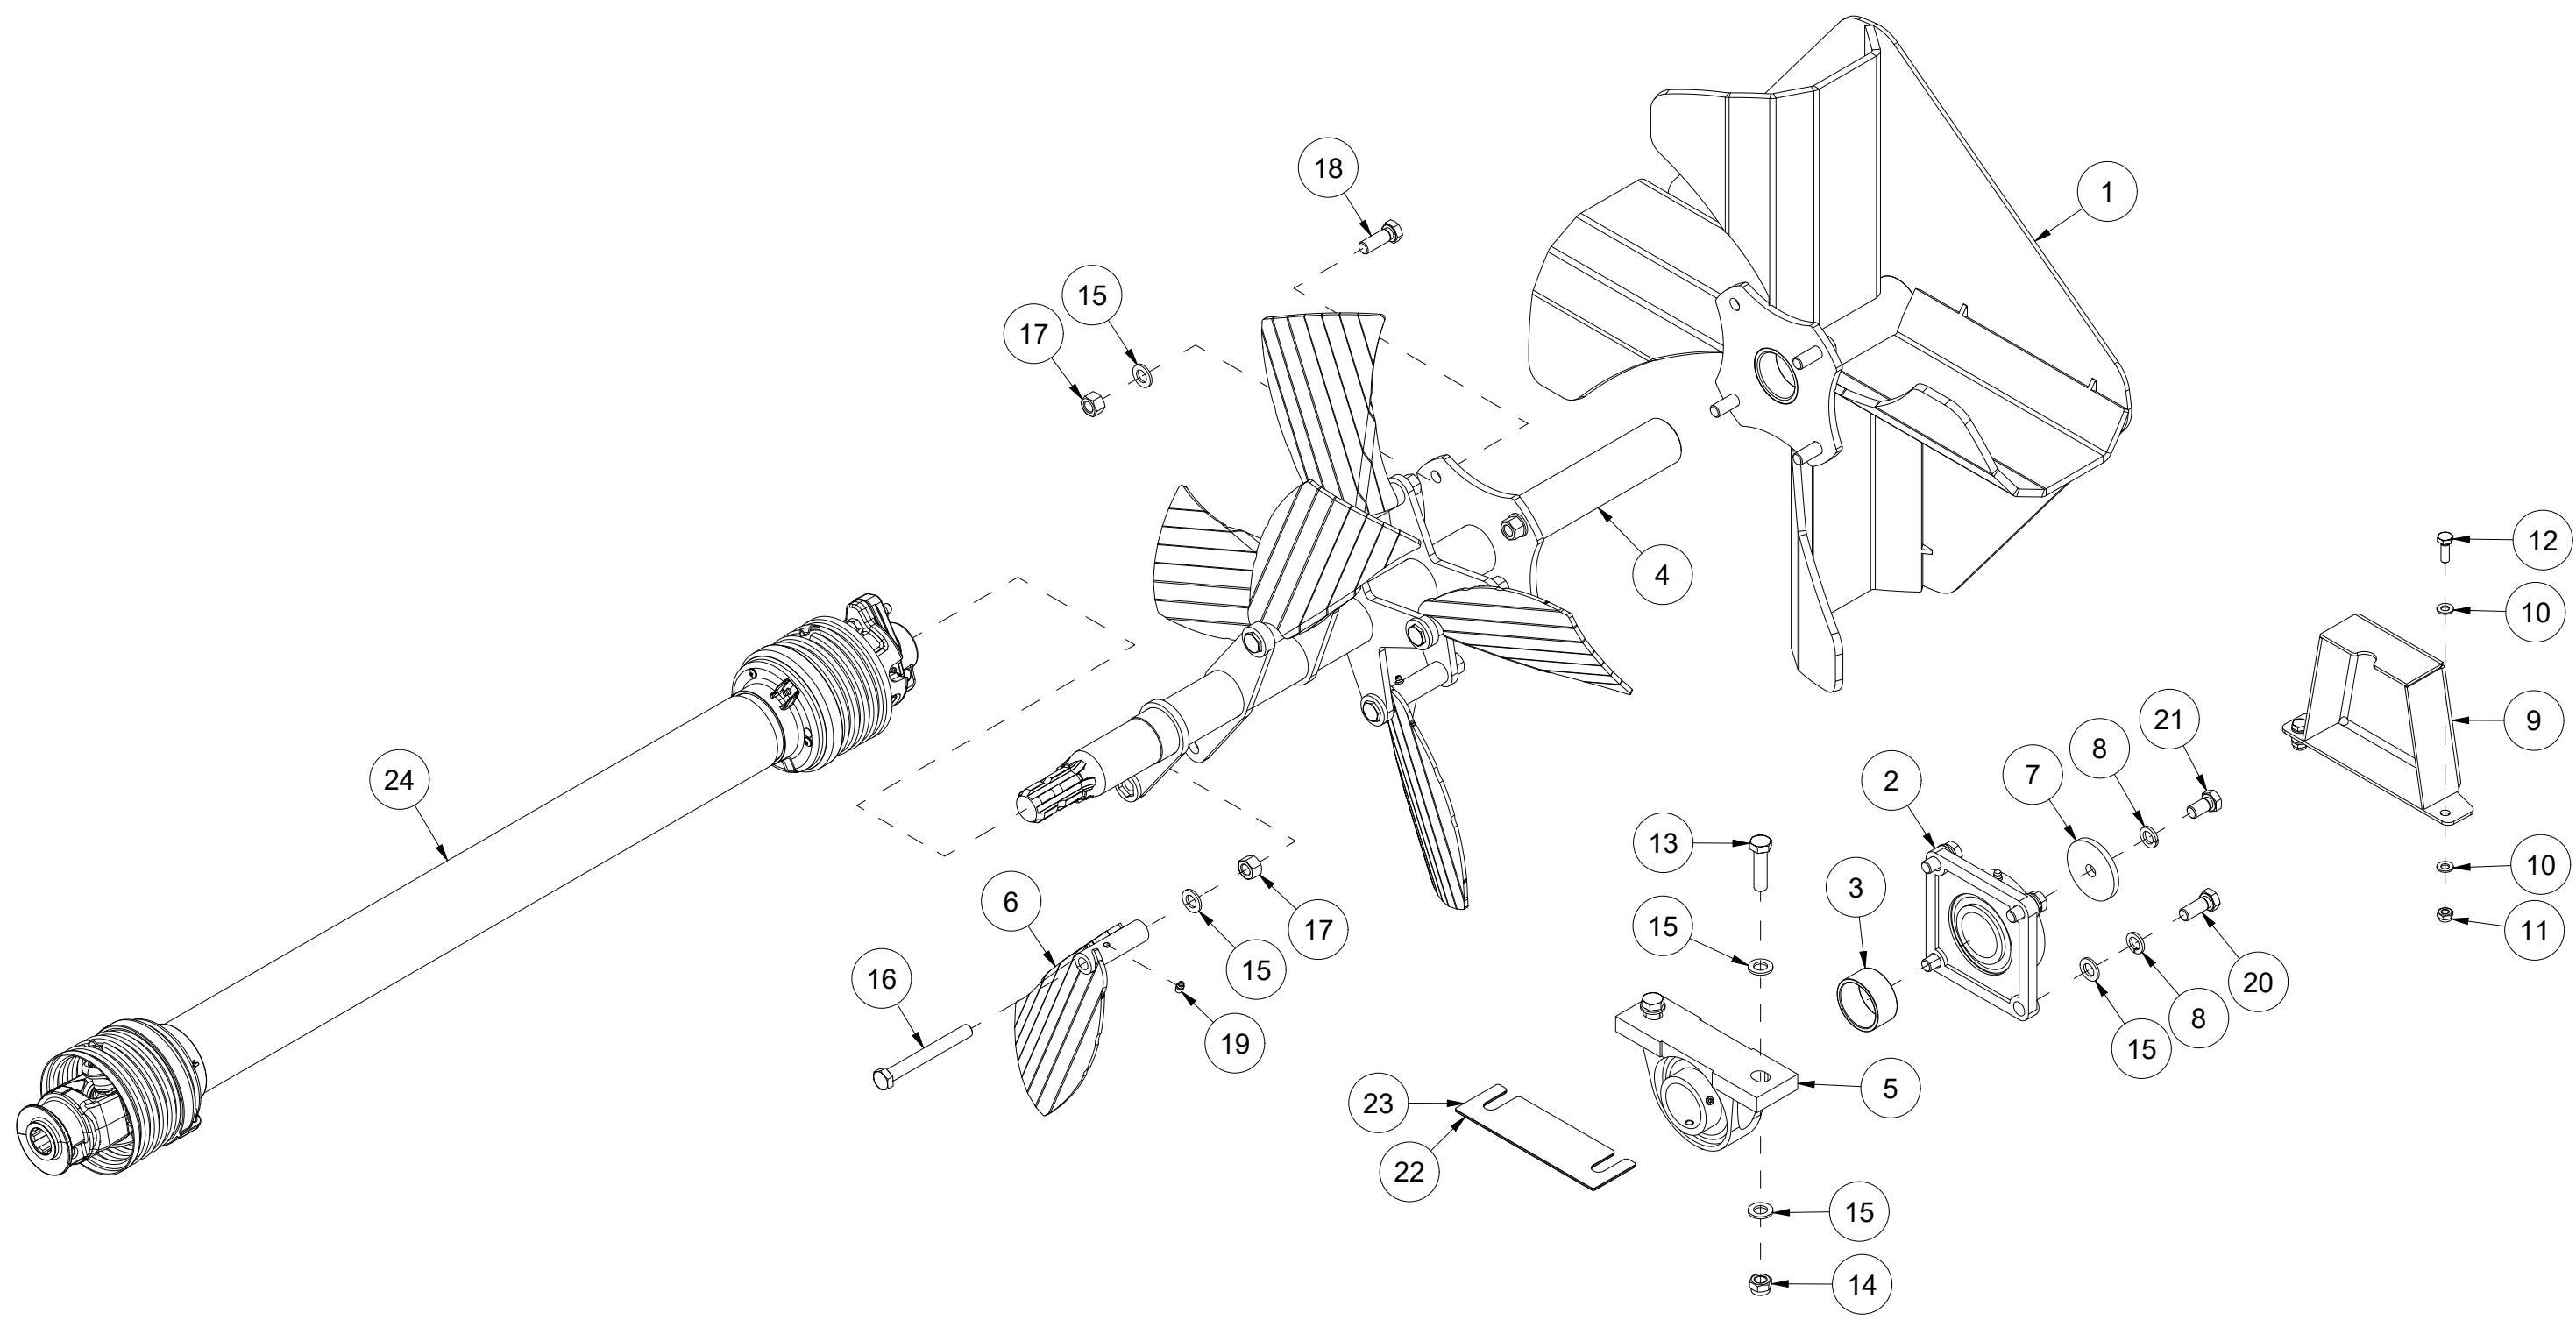

DUUN VF240
Spare parts catalogue

Duun Industrier as
7630 Åsen, Norway
www.duun.no

25148001 Hull

Pos	Qty	Article no	Designation
1	1	25141001	Hull VF240
2	1	25141003	Right wear steel 10x170x1570
3	1	25141004	Left wear steel 10x170x1436
4	1	25141002	Wear steel fan housing 80 cm
5	10	2489175	Locking nut with flange M16 EIZn DIN 6926
6	10	2344491	Locking screw M16x45 EIZn 8.8 DIN 603
7	2	2556142	Linch pin Ø10x40
8	2	2551730	Drawbar bolt cat. 2 Ø28x95
9	2	2531078	Washer M16 EIZn DIN 125
10	2	2534078	Spring washer M16 EIZn DIN 127
11	2	2422485	Hexagon screw M16x30 EIZn 8.8 DIN 933
12	2	2533095	Washer Ø26/45x4
14	1	2935121	Adhesive label 45x309 Snowblower 540 rpm collection plate
16	1	2935088	Adhesive label 90x48 Hand crushing hazard
17	2	2935114	Adhesive label VF240 450x138

25148002 Ejector fan

Pos	Qty	Article no	Designation
1	1	25111088	Ejector fan 80cm
2	1	2954177	Flange bearing UCF 212 60mm
3	1	25231032	Sleeve Ø60/70x33
4	1	25111096	Shaft for ejector fan 230/52
5	1	2954210	Leg bearing UCP 212 60mm
6	6	25111045	Feeding blade 80cm
7	1	25111040	End plate for fan shaft
8	5	2534078	Spring washer M16 EIZn DIN 127
9	1	25141008	Fan bearing cover 80 cm
10	4	2531060	Washer M10 EIZn DIN 125
11	2	2483610	Locking nut M10 EIZn DIN 985
12	2	2422299	Hexagon screw M10x30 EIZn 8.8 DIN 933
13	2	2422495	Hexagon screw M16x60 EIZn 8.8 DIN 931
14	2	2483613	Locking nut M16 EIZn DIN 985
15	18	2531078	Washer M16 EIZn DIN 125
16	6	2422506	Hexagon screw M16x140 EIZn 8.8 DIN 931
17	10	2489613	Hexagon nut mechanical lock M16 EIZn DIN 980
18	4	2422491	Hexagon screw M16x45 EIZn 8.8 DIN 933
19	6	2478407	Grease nipple, Straight M8
20	4	2422489	Hexagon screw M16x40 EIZn 8.8 DIN 933
21	1	2422485	Hexagon screw M16x30 EIZn 8.8 DIN 933
22	1	25231049	Shims leg bearing 2 mm
23	1	25231050	Shims leg bearing 3 mm
24	1	2962158	Power transmission shaft 3/4" L1210