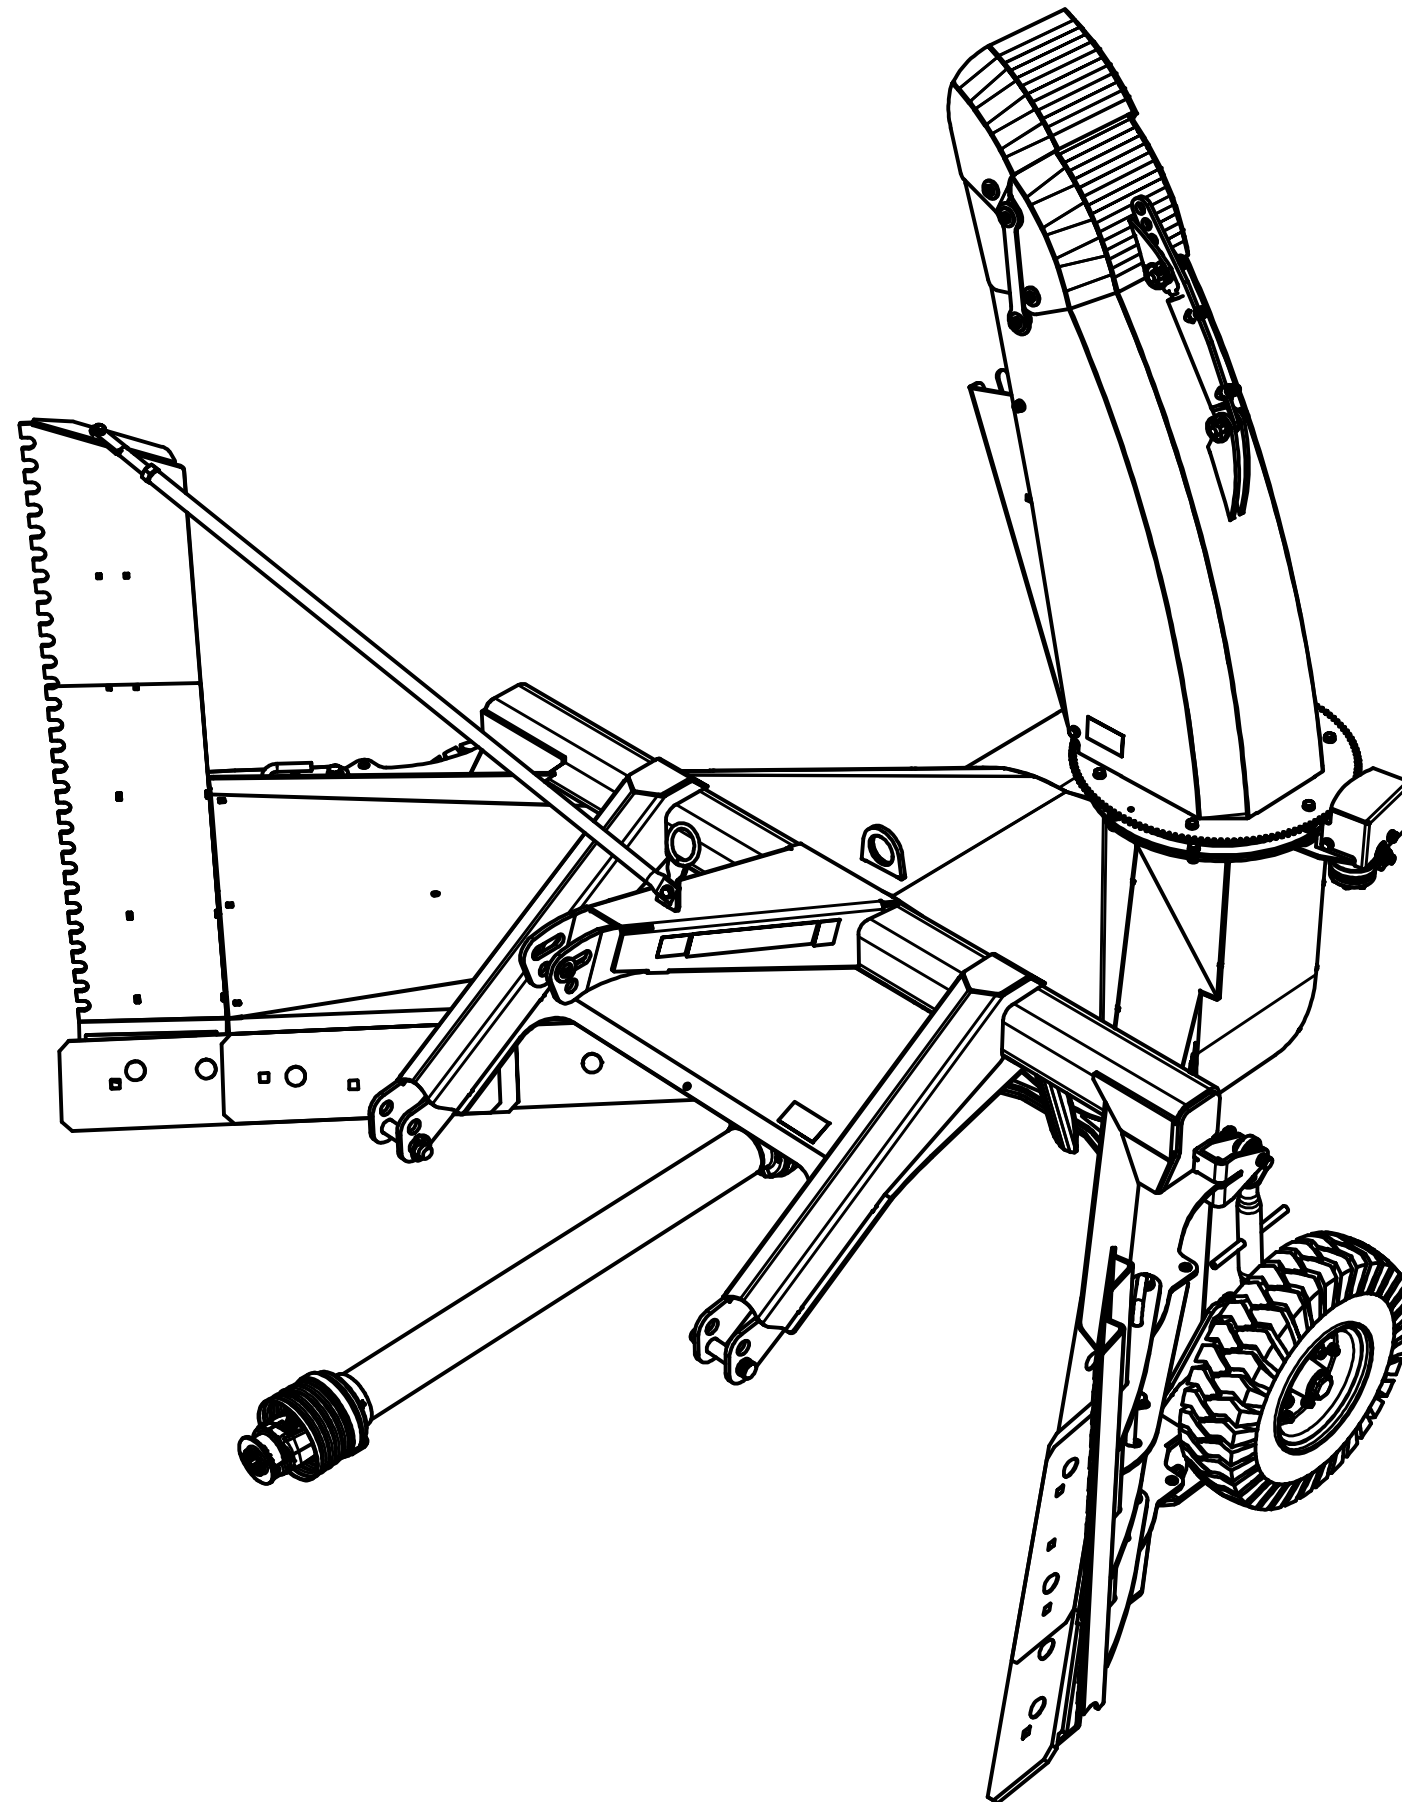

DUUN VF240
Spare parts catalogue

Duun Industrier as
7630 Åsen, Norway
www.duun.no

25148001 Hull

Pos	Qty	Article no	Designation
1	1	25141001	Hull VF240
2	1	25141003	Right wear steel 10x170x1570
3	1	25141004	Left wear steel 10x170x1436
4	1	25141002	Wear steel fan housing 80 cm
5	10	2489175	Locking nut with flange M16 EIZn DIN 6926
6	10	2344491	Locking screw M16x45 EIZn 8.8 DIN 603
7	2	2556142	Linch pin Ø10x40
8	2	2551730	Drawbar bolt cat. 2 Ø28x95
9	2	2531078	Washer M16 EIZn DIN 125
10	2	2534078	Spring washer M16 EIZn DIN 127
11	2	2422485	Hexagon screw M16x30 EIZn 8.8 DIN 933
12	2	2533095	Washer Ø26/45x4
14	1	2935121	Adhesive label 45x309 Snowblower 540 rpm collection plate
16	1	2935088	Adhesive label 90x48 Hand crushing hazard
17	2	2935114	Adhesive label VF240 450x138

25148002 Ejector fan

Pos	Qty	Article no	Designation
1	1	25111088	Ejector fan 80cm
2	1	2954177	Flange bearing UCF 212 60mm
3	1	25231032	Sleeve Ø60/70x33
4	1	25111096	Shaft for ejector fan 230/52
5	1	2954210	Leg bearing UCP 212 60mm
6	6	25111045	Feeding blade 80cm
7	1	25111040	End plate for fan shaft
8	5	2534078	Spring washer M16 EIZn DIN 127
9	1	25141008	Fan bearing cover 80 cm
10	4	2531060	Washer M10 EIZn DIN 125
11	2	2483610	Locking nut M10 EIZn DIN 985
12	2	2422299	Hexagon screw M10x30 EIZn 8.8 DIN 933
13	2	2422495	Hexagon screw M16x60 EIZn 8.8 DIN 931
14	2	2483613	Locking nut M16 EIZn DIN 985
15	18	2531078	Washer M16 EIZn DIN 125
16	6	2422506	Hexagon screw M16x140 EIZn 8.8 DIN 931
17	10	2489613	Hexagon nut mechanical lock M16 EIZn DIN 980
18	4	2422491	Hexagon screw M16x45 EIZn 8.8 DIN 933
19	6	2478407	Grease nipple, Straight M8
20	4	2422489	Hexagon screw M16x40 EIZn 8.8 DIN 933
21	1	2422485	Hexagon screw M16x30 EIZn 8.8 DIN 933
22	1	25231049	Shims leg bearing 2 mm
23	1	25231050	Shims leg bearing 3 mm
24	1	2962158	Power transmission shaft 3/4" L1210