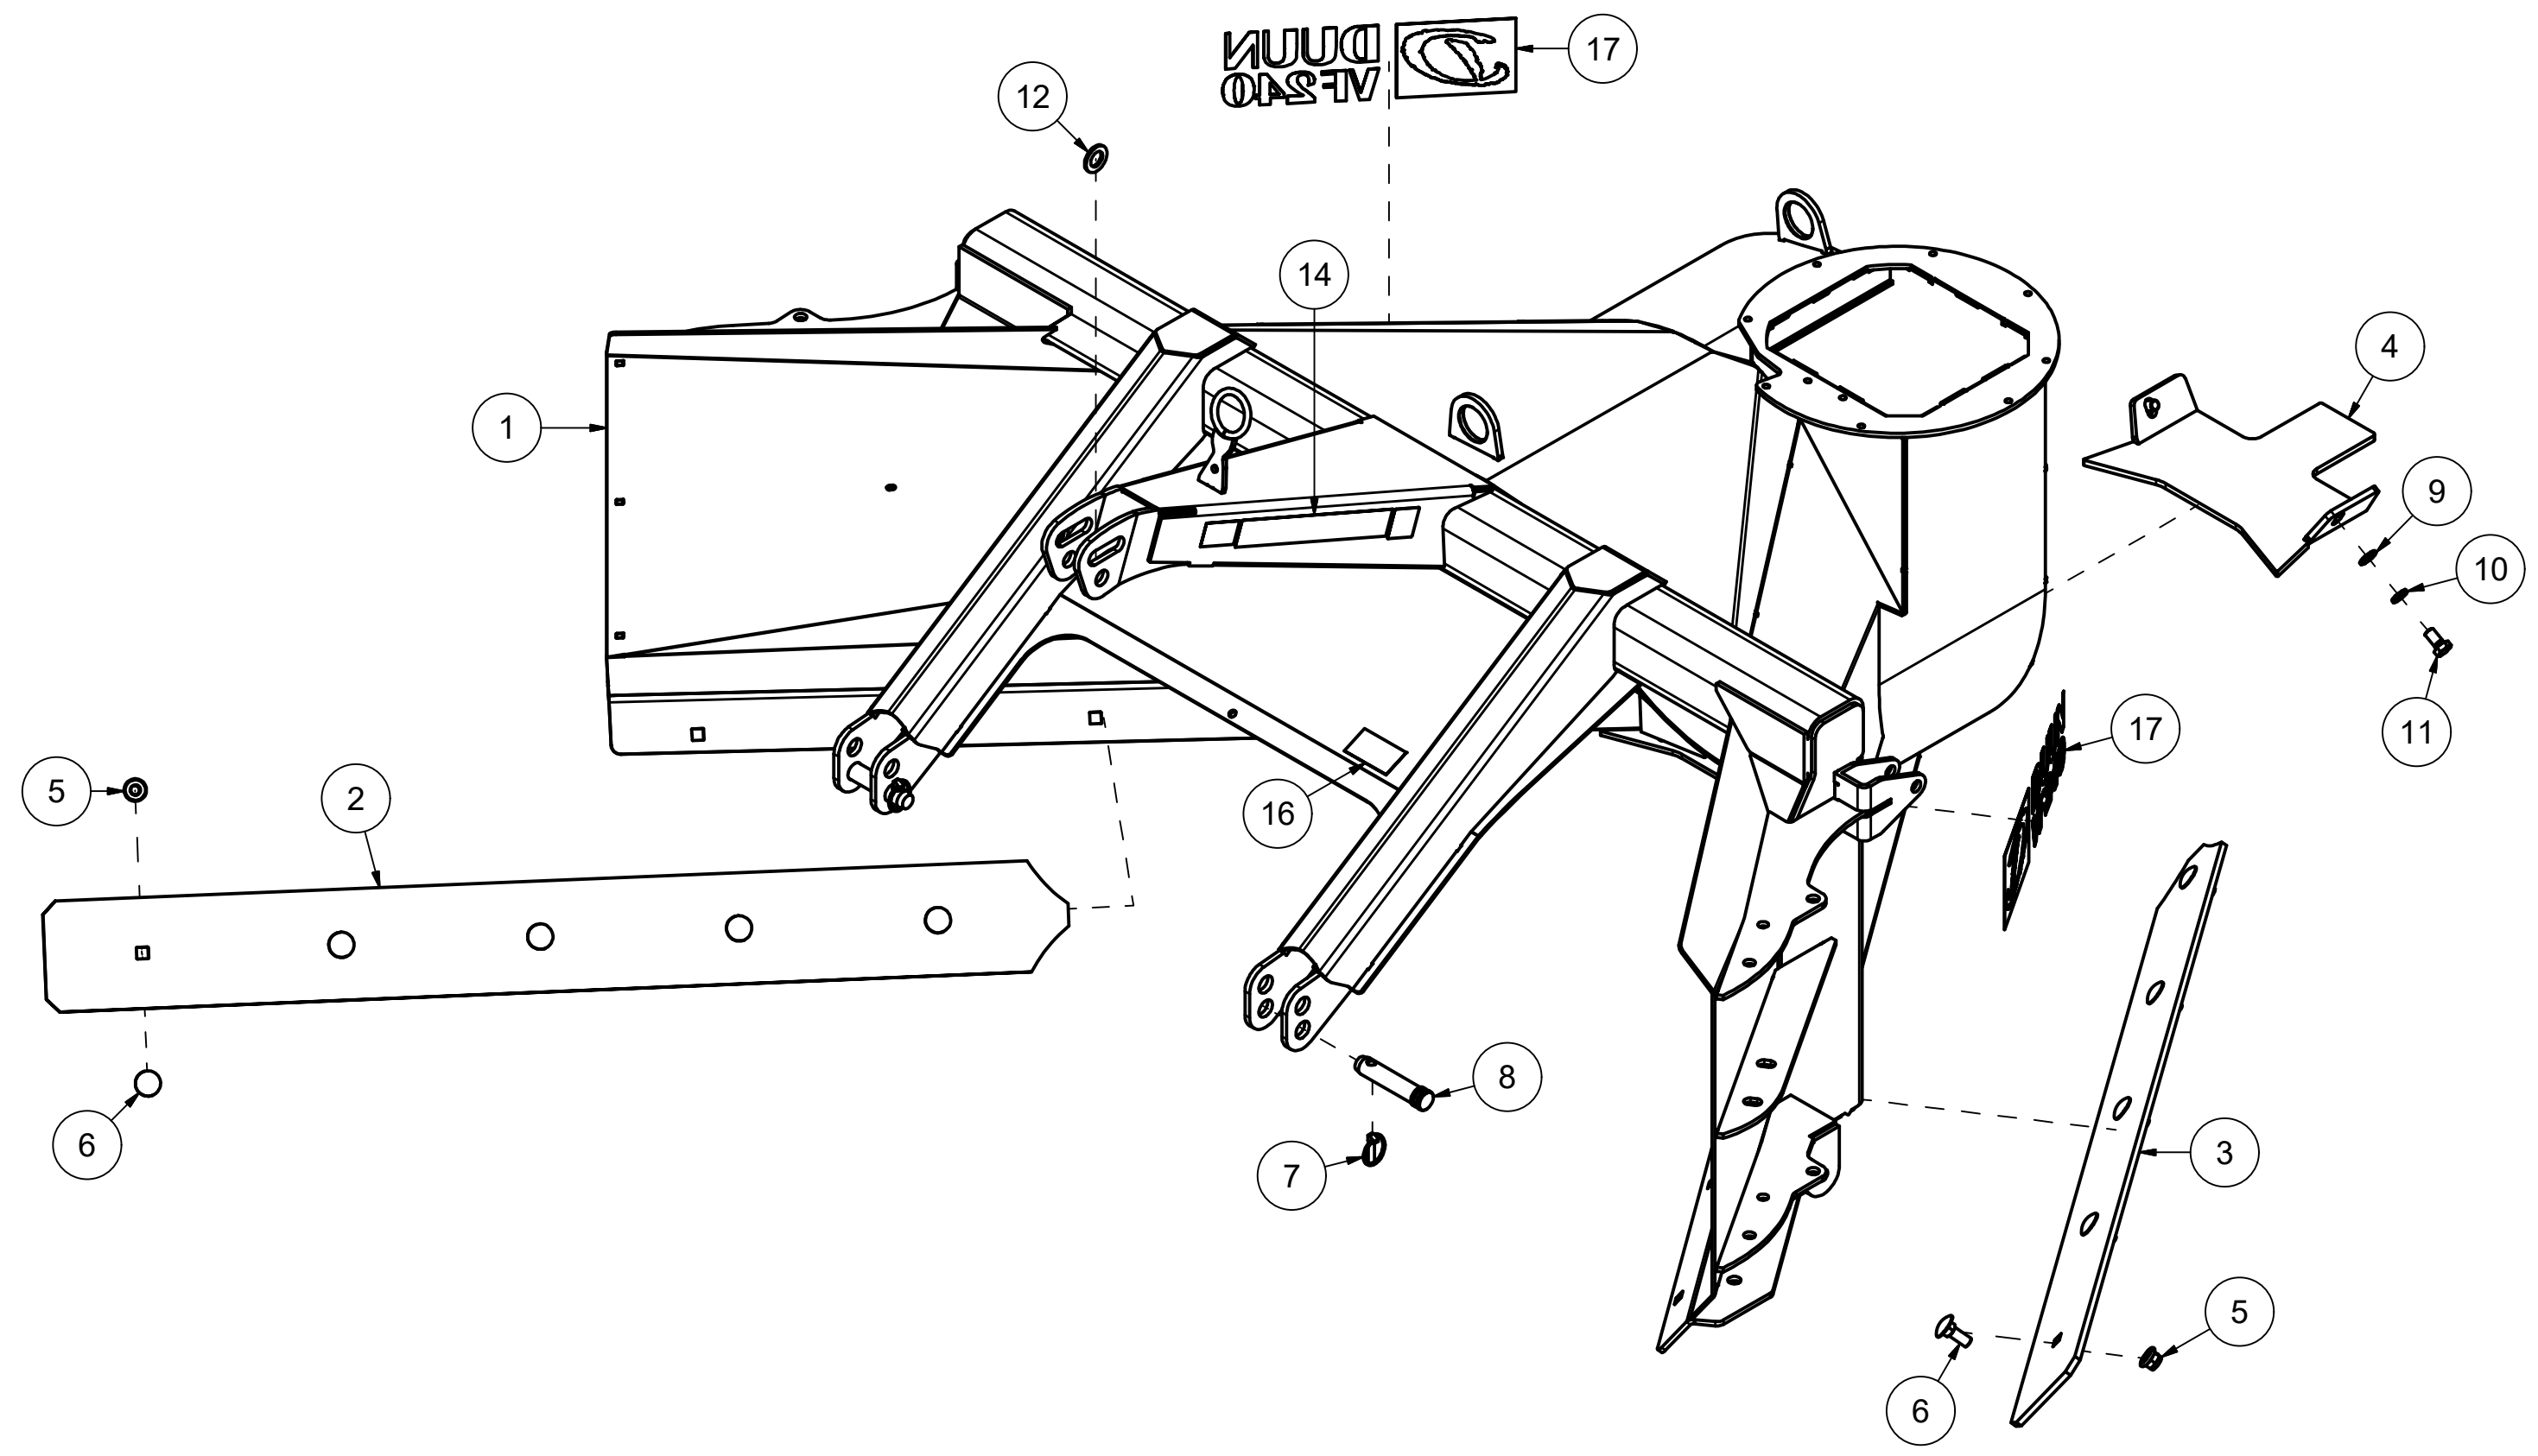

DUUN VF240
Spare parts catalogue

Duun Industrier as
7630 Åsen, Norway
www.duun.no

25148001 Hull

Pos	Qty	Article no	Designation
1	1	25141001	Hull VF240
2	1	25141003	Right wear steel 10x170x1570
3	1	25141004	Left wear steel 10x170x1436
4	1	25141002	Wear steel fan housing 80 cm
5	10	2489175	Locking nut with flange M16 EIZn DIN 6926
6	10	2344491	Locking screw M16x45 EIZn 8.8 DIN 603
7	2	2556142	Linch pin Ø10x40
8	2	2551730	Drawbar bolt cat. 2 Ø28x95
9	2	2531078	Washer M16 EIZn DIN 125
10	2	2534078	Spring washer M16 EIZn DIN 127
11	2	2422485	Hexagon screw M16x30 EIZn 8.8 DIN 933
12	2	2533095	Washer Ø26/45x4
14	1	2935121	Adhesive label 45x309 Snowblower 540 rpm collection plate
16	1	2935088	Adhesive label 90x48 Hand crushing hazard
17	2	2935114	Adhesive label VF240 450x138

25148002 Ejector fan

Pos	Qty	Article no	Designation
1	1	25111088	Ejector fan 80cm
2	1	2954177	Flange bearing UCF 212 60mm
3	1	25231032	Sleeve Ø60/70x33
4	1	25111096	Shaft for ejector fan 230/52
5	1	2954210	Leg bearing UCP 212 60mm
6	6	25111045	Feeding blade 80cm
7	1	25111040	End plate for fan shaft
8	5	2534078	Spring washer M16 EIZn DIN 127
9	1	25141008	Fan bearing cover 80 cm
10	4	2531060	Washer M10 EIZn DIN 125
11	2	2483610	Locking nut M10 EIZn DIN 985
12	2	2422299	Hexagon screw M10x30 EIZn 8.8 DIN 933
13	2	2422495	Hexagon screw M16x60 EIZn 8.8 DIN 931
14	2	2483613	Locking nut M16 EIZn DIN 985
15	18	2531078	Washer M16 EIZn DIN 125
16	6	2422506	Hexagon screw M16x140 EIZn 8.8 DIN 931
17	10	2489613	Hexagon nut mechanical lock M16 EIZn DIN 980
18	4	2422491	Hexagon screw M16x45 EIZn 8.8 DIN 933
19	6	2478407	Grease nipple, Straight M8
20	4	2422489	Hexagon screw M16x40 EIZn 8.8 DIN 933
21	1	2422485	Hexagon screw M16x30 EIZn 8.8 DIN 933
22	1	25231049	Shims leg bearing 2 mm
23	1	25231050	Shims leg bearing 3 mm
24	1	2962158	Power transmission shaft 3/4" L1210