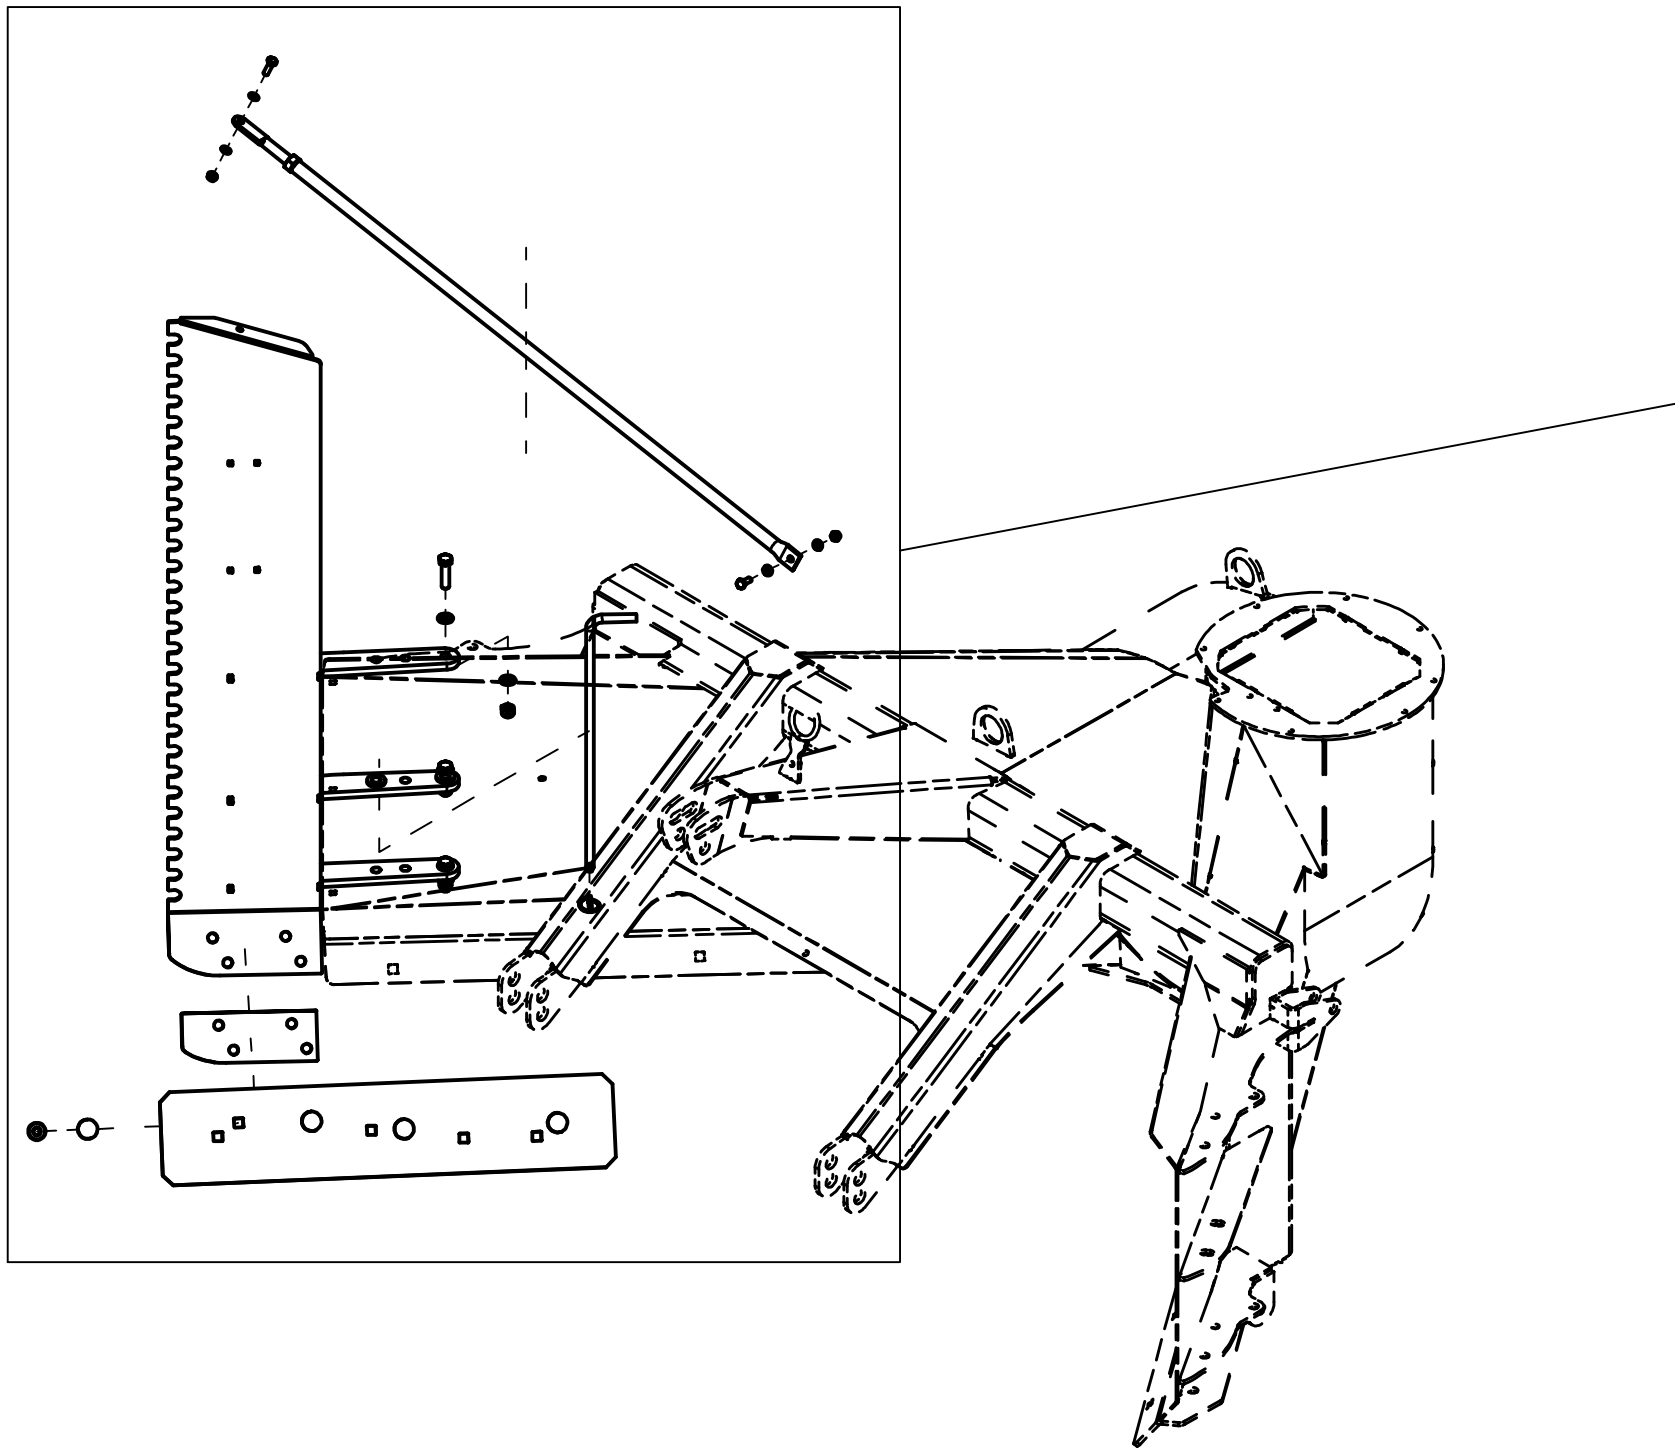

25148009 Right side extension 1,6m

Pos	Qty	Article no	Designation
1	1	2556138	Linch pin Ø6
2	1	25111043	Rod attachment for side extension VF230/252
3	3	2422495	Hexagon screw M16x60 EIZn 8.8 DIN 931
4	3	2483613	Locking nut M16 EIZn DIN 985
5	6	2531078	Washer M16 EIZn DIN 125
6	1	25111074	Side extension 1,6m right VF252/230
7	1	25111075	Side extension support strut 1,6 m
8	1	25141005	Wear steel side extension 10x185x900
9	4	2344493	Locking pin M16x50 EIZn 8.8 DIN 603
10	4	2489175	Locking nut with flange M16 EIZn DIN 6926
11	1	25141009	Shims wear steel side extension
12	4	2531060	Washer M10 EIZn DIN 125
13	2	2422299	Hexagon screw M10x30 EIZn 8.8 DIN 933
14	2	2483610	Locking nut M10 EIZn DIN 985
15	1	25111023	Threaded rod support strut